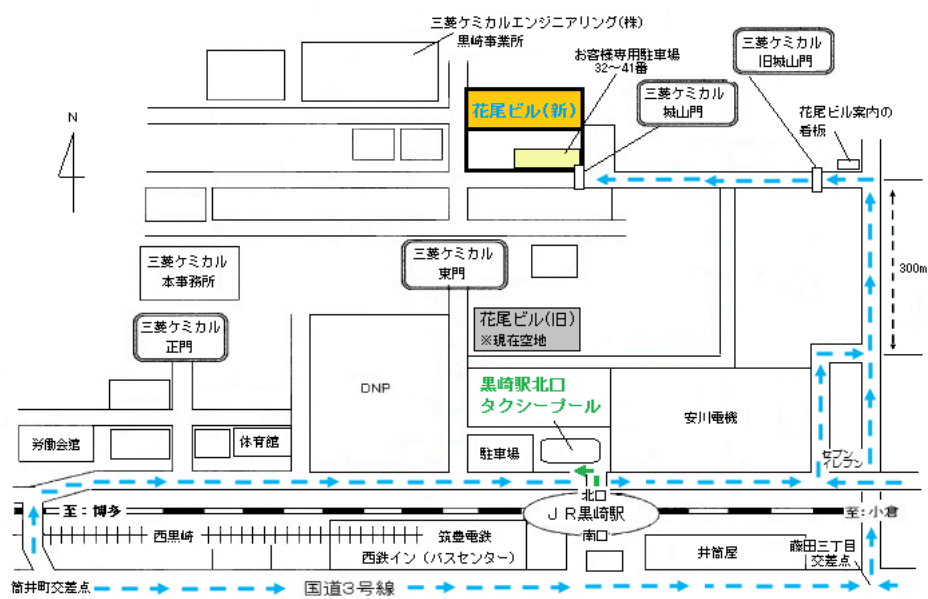

【弊社 本社所在地へのアクセス】

※弊社は2015年10月、旧所在地から移転致しました。

ただ、住居表示が変わっていないこともあり、インターネットを使った地図検索やカーナビゲーションシステムを利用されますと旧所在地へ到着してしまうおそれがございます。

◇お車でお越しの方は以下アクセス図に示す矢印に沿ってご来社ください。

(弊社の入居する花尾ビルのお客様専用駐車場は32番から41番です)

◇公共輸送機関でお越しの方は、黒崎駅北口タクシープールまでお迎えにあがりますので、弊社までご連絡ください。

お車でお越しの方： - - - - - 矢印が経路となります。JR黒崎駅から車で5分程度。

公共輸送機関でお越しの方： - - - - - 矢印が経路となります。
JR黒崎駅北口陸橋を渡っていただき、左側へお進み
いただくとタクシープールがございます。

〒806-0004 北九州市八幡西区黒崎城石 1-2 花尾ビル (208号室)

電話番号：093-621-3434