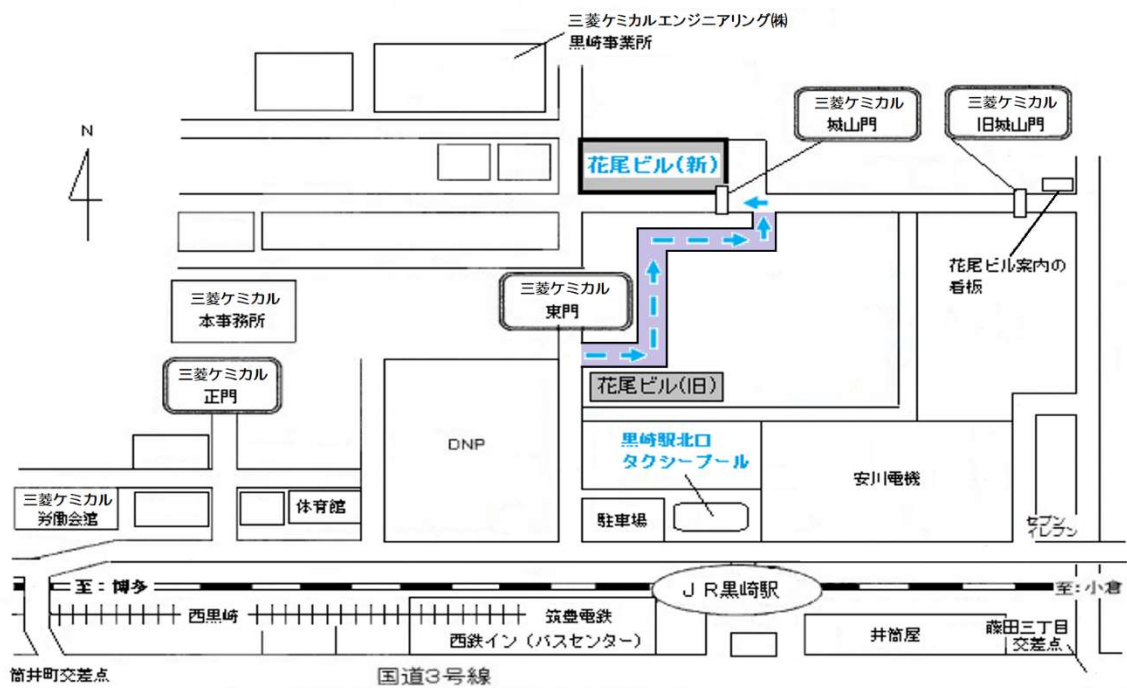

## 【弊社 本社所在地へのアクセス変更について】

三菱ケミカル東門から花尾ビル(弊社)方面への道路が新設されましたのでお越しの際はご利用下さい。

※弊社は 2015 年 10 月に旧所在地から移転を致しました。

ただ、住居表示が変わっていないこともあり、市販の住宅地図やカーナビゲーションシステムを利用されますと旧所在地へ到着してしまうおそれがございます。

◇花尾ビル（旧）から弊社へは、以下アクセス図の示す青い矢印に沿ってご来社ください。 ※歩行者の通行も可能です。

（弊社の入居する花尾ビルのお客様専用駐車場は 32 番から 41 番です）

〒806-0004 北九州市八幡西区黒崎城石 1-2 花尾ビル (208 号室)

電話番号 : 093-621-3434